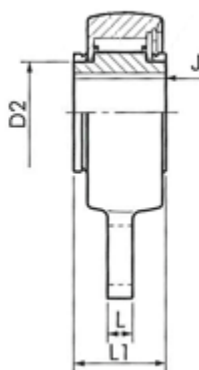

Varenummer: 5798409080

Beskrivelse: Tsubaki Friløbsleje BSEU90-80
d=80 D=190 T=63, forsejlet leje med indvendig not

Mål

B = 20	L = 20
b = 80	L1 = 63
Bor = 80	Moment = 4700
D = 190	N = 40
D2 = 120	Not = 22x5,4
E = 15	
F = 165	
J = 2	