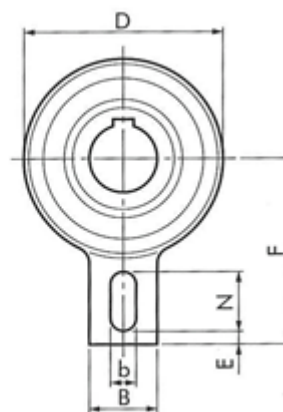

Varenummer: 5798409080

Beskrivelse: Tsubaki Friløbsleje BSEU90-80
d=80 D=190 T=63, forsejlet leje med indvendig not

Mål

B = 20	L = 20
b = 80	L1 = 63
Bor = 80	Moment = 4700
D = 190	N = 40
D2 = 120	Not = 22x5,4
E = 15	
F = 165	
J = 2	